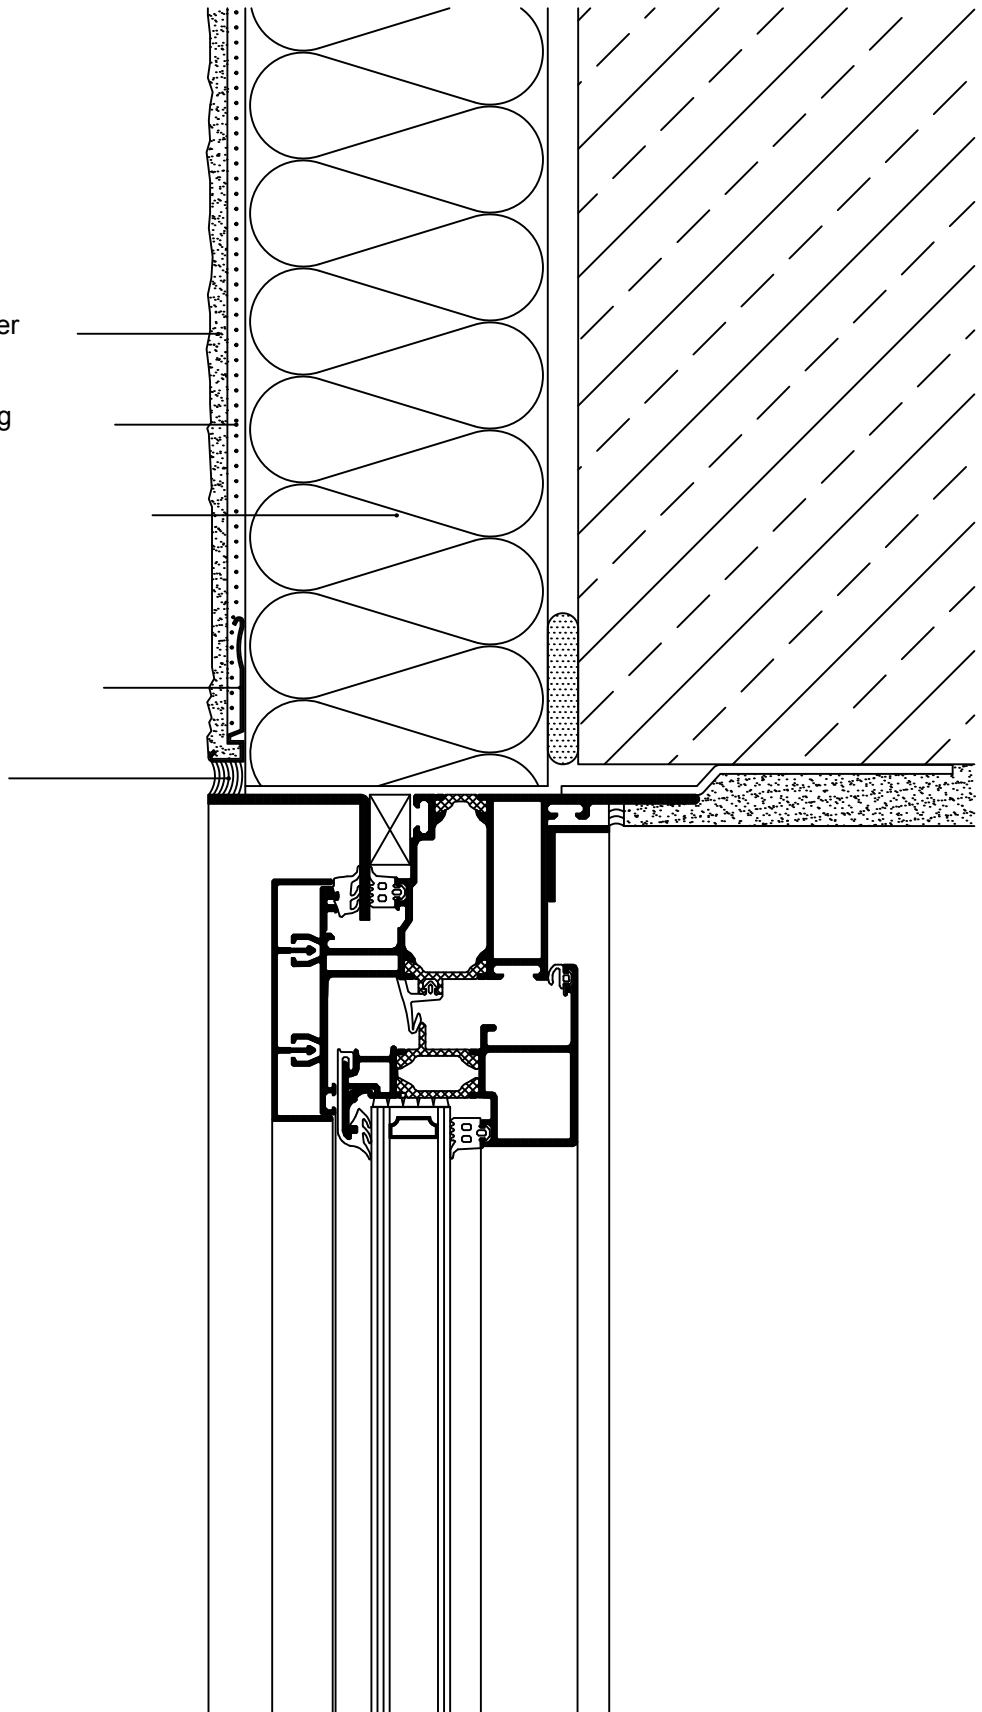

Structuurpleister

Wapeningslaag

Isolatieplaat

Stucstop

Kitvoeg

Detailtekening

Capatect-gevelisolatiesysteem
ct 40-11 Bovendorpel, raam gelijk met isolatie

DAW Coatings Nederland BV
Koperslager 2-4
3861 SJ Nijkerk
Telefoon 033-2475000