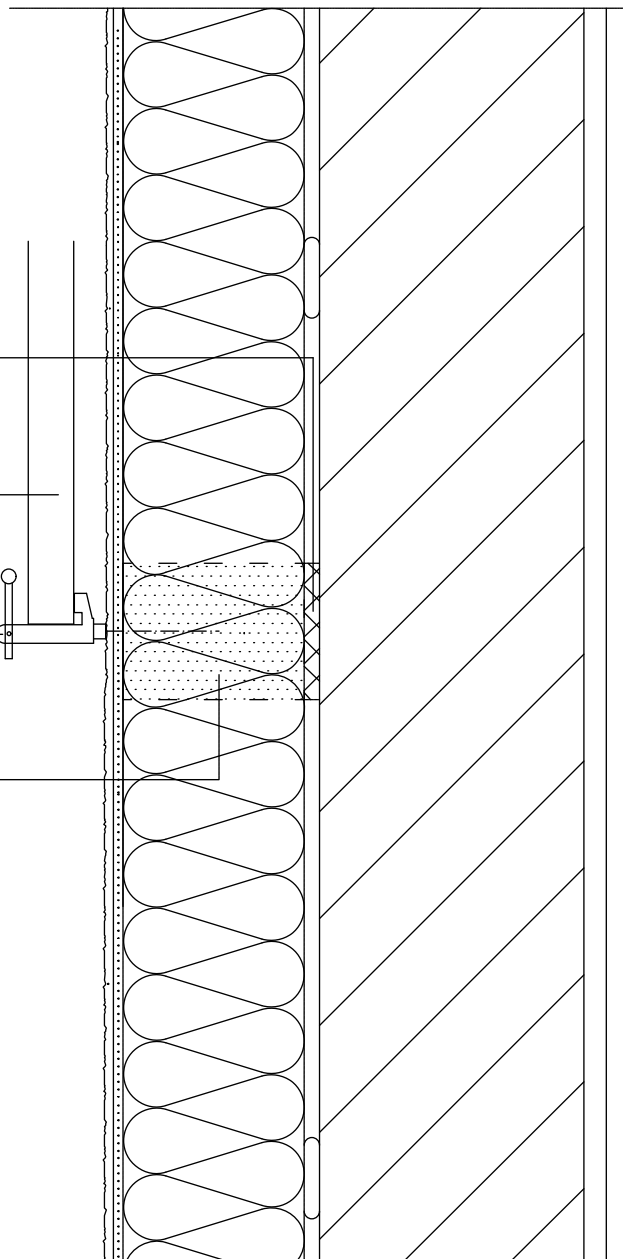

Montagekit

Jaloezie

Afstandhouder jaloezie

Montagecilinder d = 90 mm

Detailtekening

Capatect-gevelisolatiesysteem
ct 80-2 Montagecilinder d = 90 mm afstandhouder jaloezie

Advies- en objectservice

Caparol
03/05