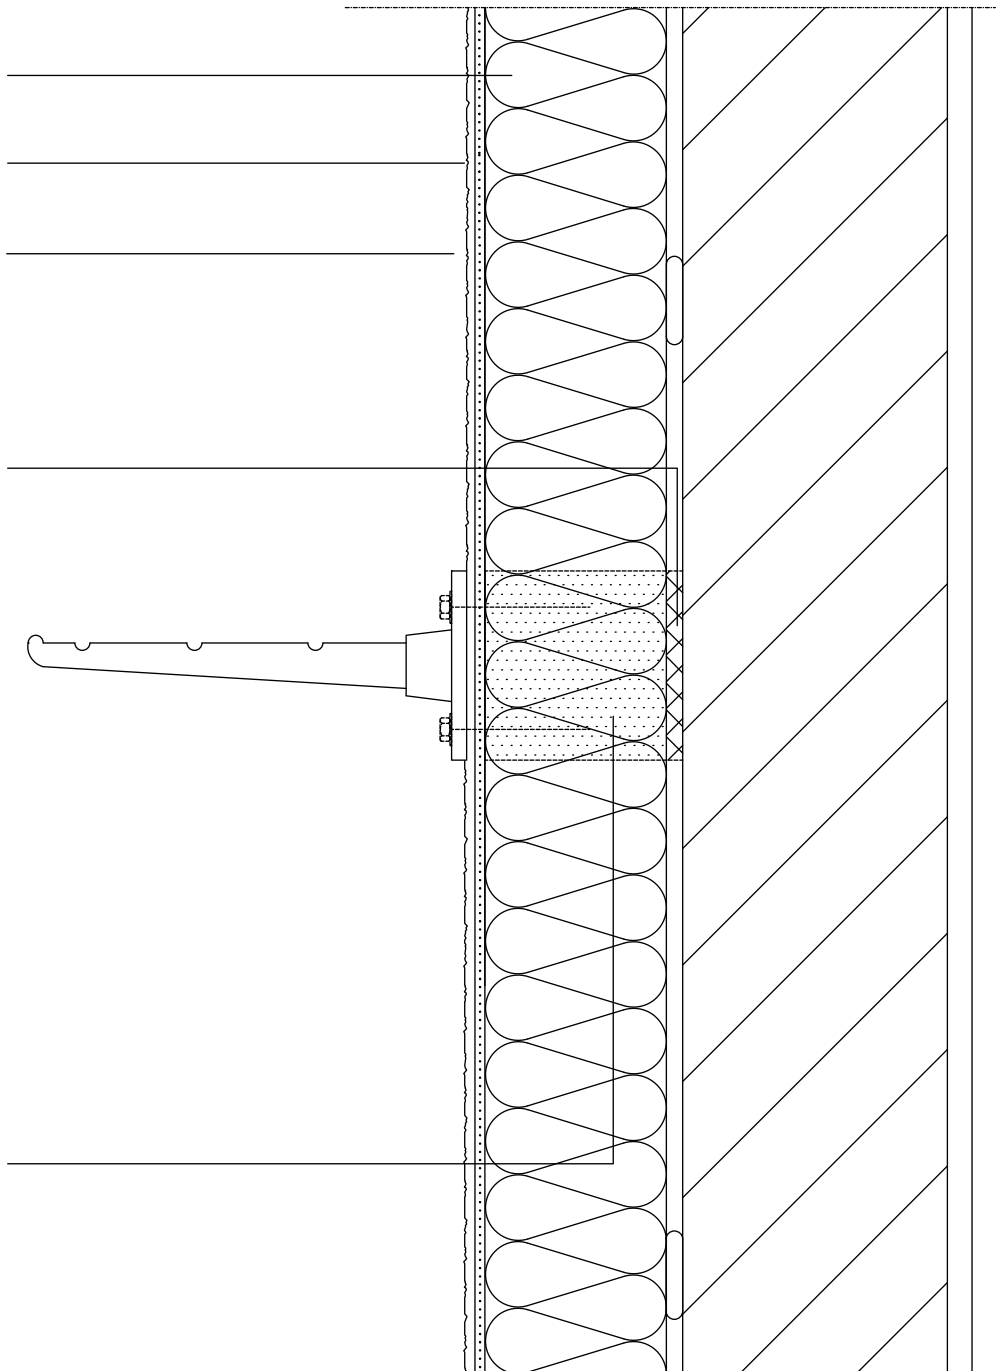

Isolatieplaat

Wapeningslaag

Structuurpleister

Montagekit

Kledinghaak

Montagecilinder Ø 125 mm

Detailtekening

Capatect-gevelisolatiesysteem
ct 80-3 Bevestiging kledinghaak