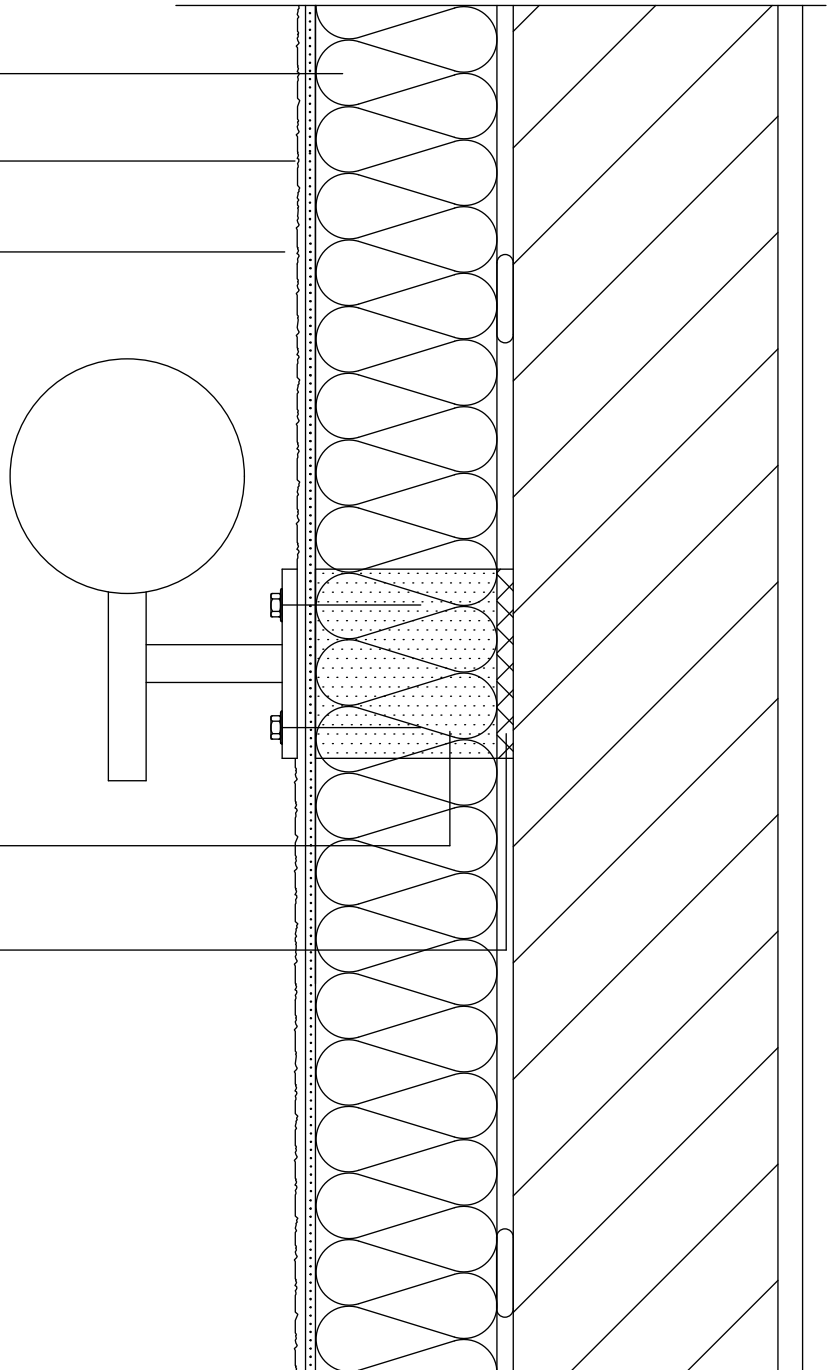

Isolatieplaat

Wapeningslaag

Structuurpleister

Buitenlamp

Montagecilinder d = 125 mm

Montagekit

Detailtekening

Capatect-gevelisolatiesysteem
ct 80-4 Bevestiging buitenlamp