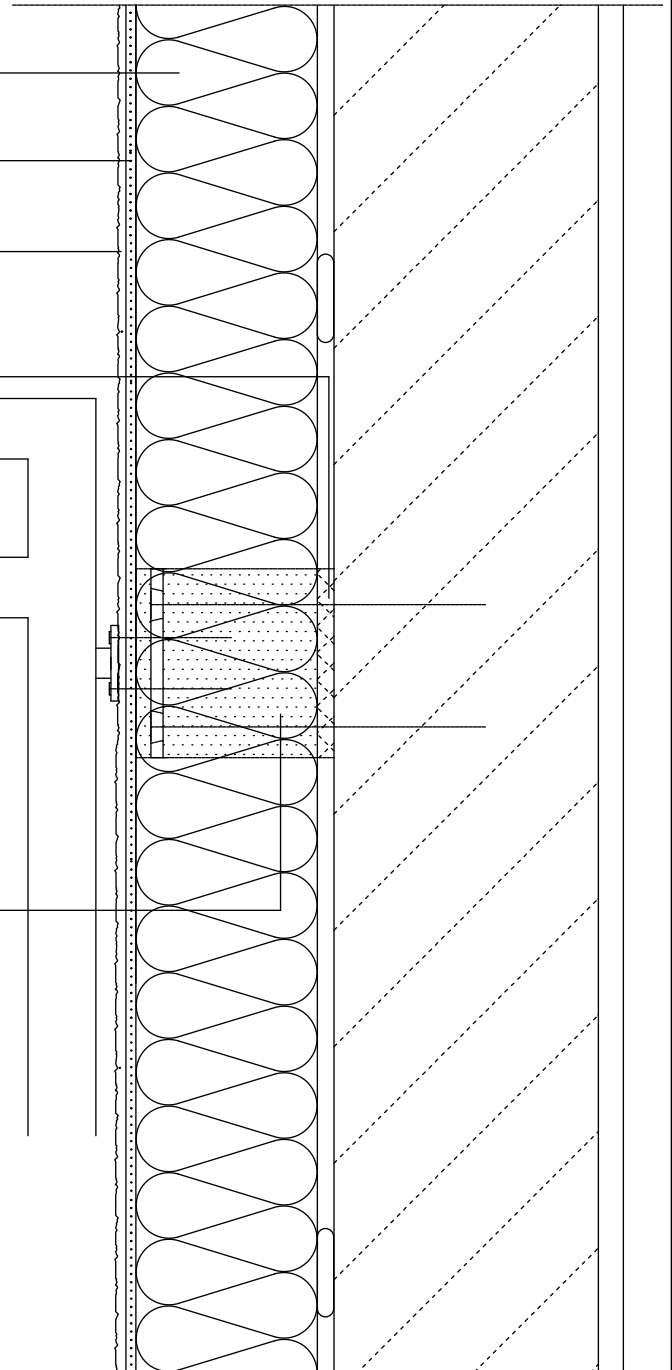

Isolatieplaat

Wapeningslaag

Structuurpleister

Montagekit

Balustrade / hekwerk

Montagecilinder
met speciale aluminiumplaat
d = 125 mm

Detailtekening

Capatect-gevelisolatiesysteem
ct 80-6 Bevestiging balustrade / hekwerk