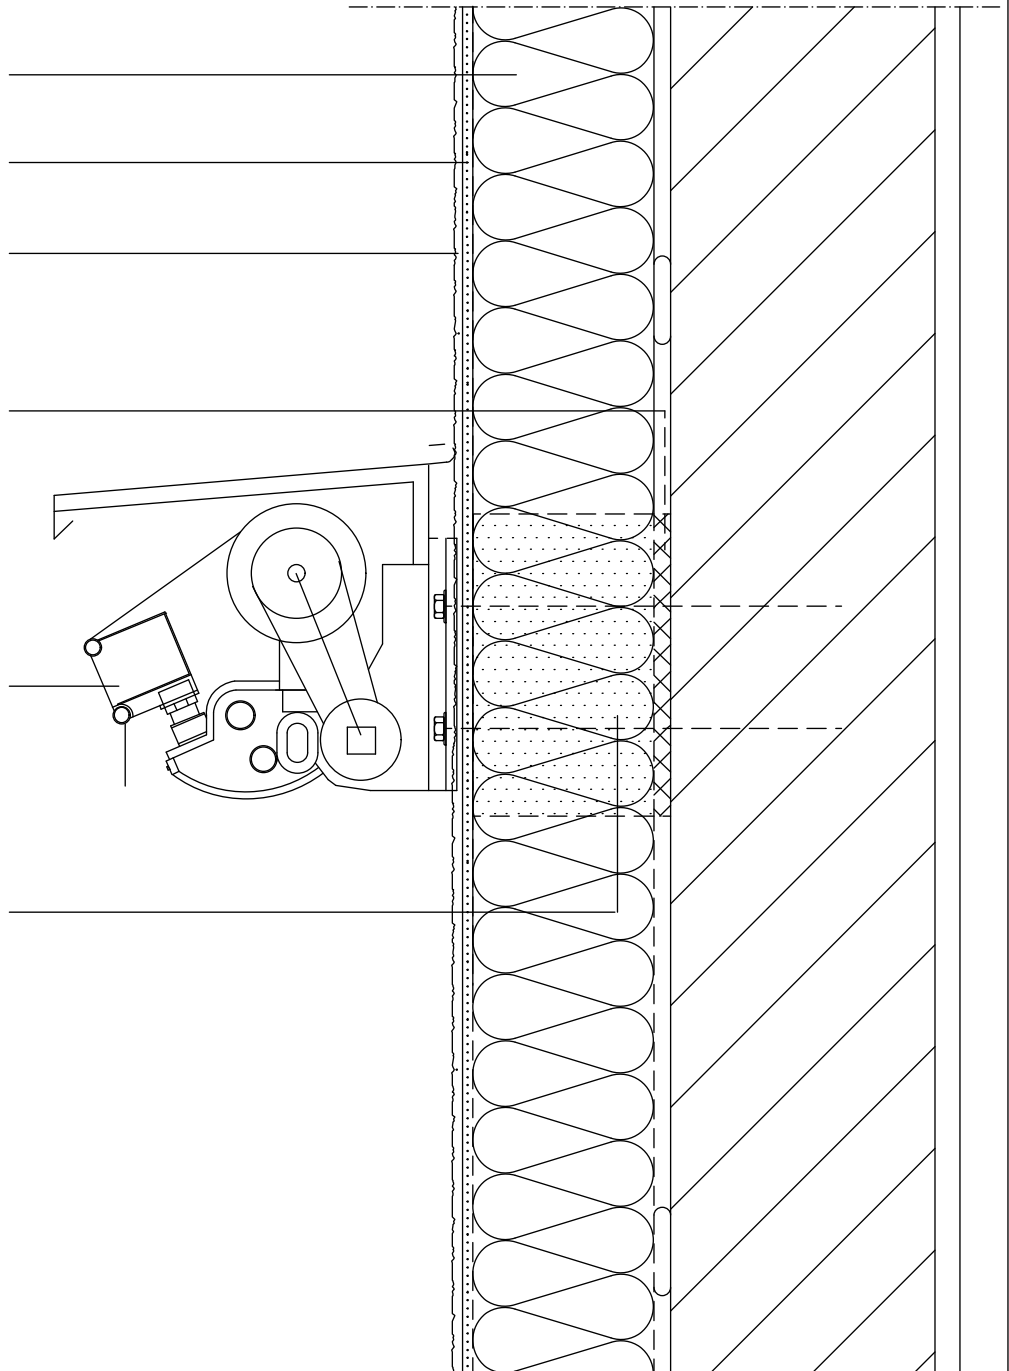

Isolatieplaat

Wapeningslaag

Structuurpleister

Montagekit

Zonwering

Montageplaat
200 x 200 mm

Detailtekening

Capatect-gevelisolatiesysteem
ct 80-8 Montageplaat voor zonwering