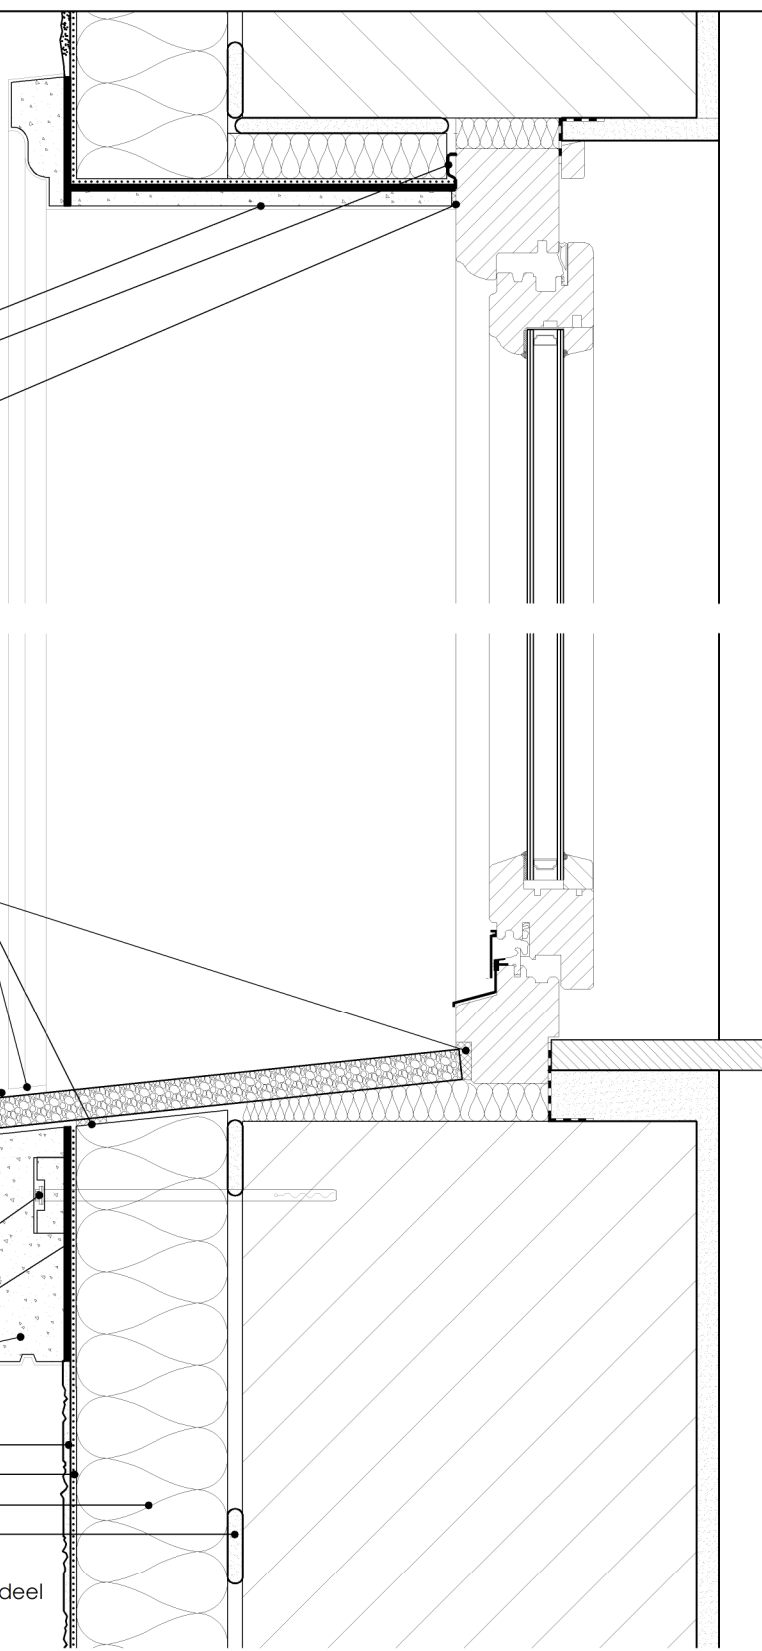

Capapor - Fassadenprofiel
 Aansluitprofiel
 of voegenband
 Voegenband

Afdichting
 Voegenband
 Versysteem
 Voeg
 Vensterbank

Kitvoeg
 Consolelijst
 met Capapor- Schroefplug
 Profiellijm
 Capapor - Fassadenprofiel
 met versysteem

Structuurpleister
 Wapeningslaag
 Isolatieplaat
 Lijmlaag

Aansluitingen op bestaand bouwdeel
 met voegenband uitvoeren!

Detailtekening

Capapor Fassadenprofiel
 -aansluiting op vensterprofiel

Advies- en objectservice