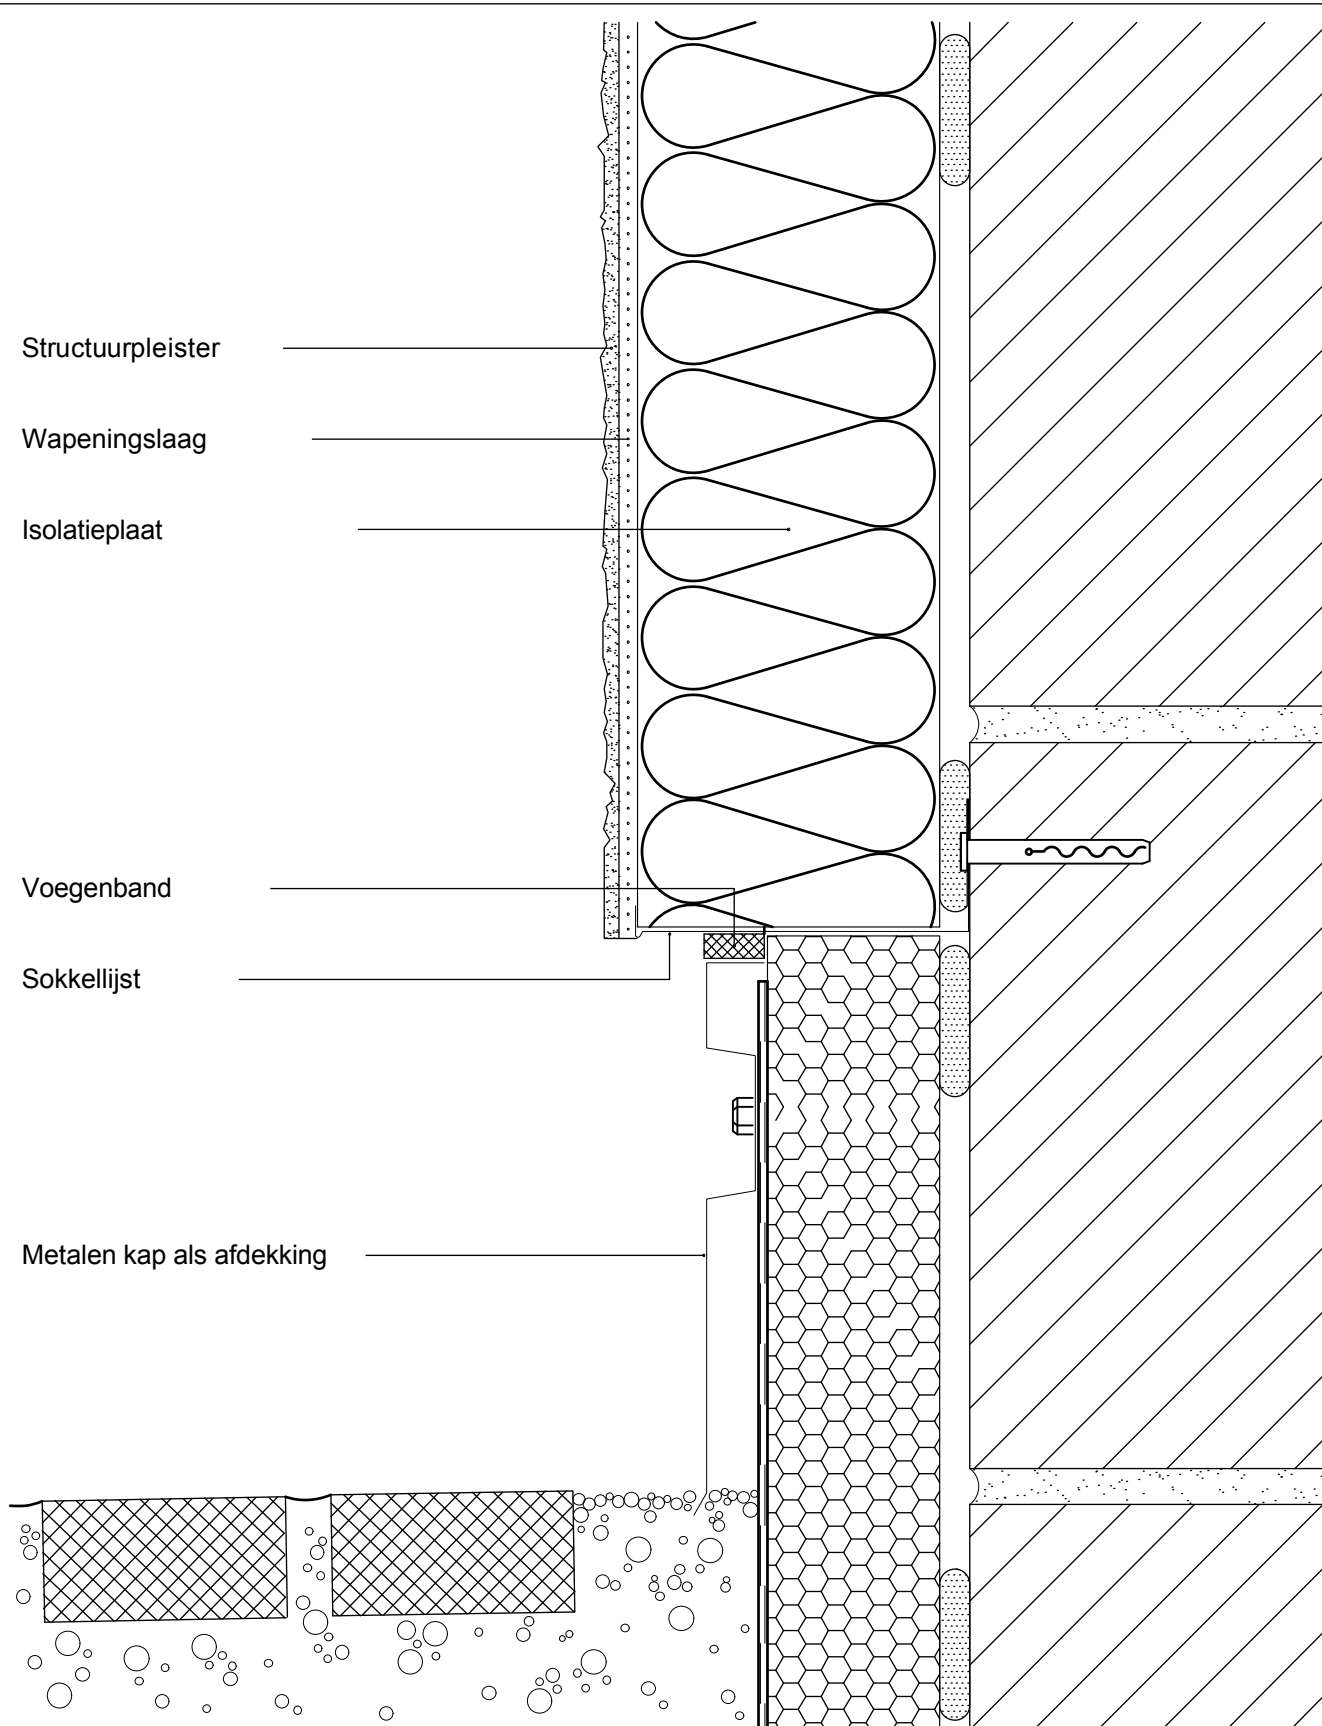

Structuurpleister

Wapeningslaag

Isolatieplaat

Voegenband

Sokkellijst

Metalen kap als afdekking

Detailtekening

Capatect-gevelisolatie-systeem
ct 30-3 Wand-/vloeraansluiting met kape