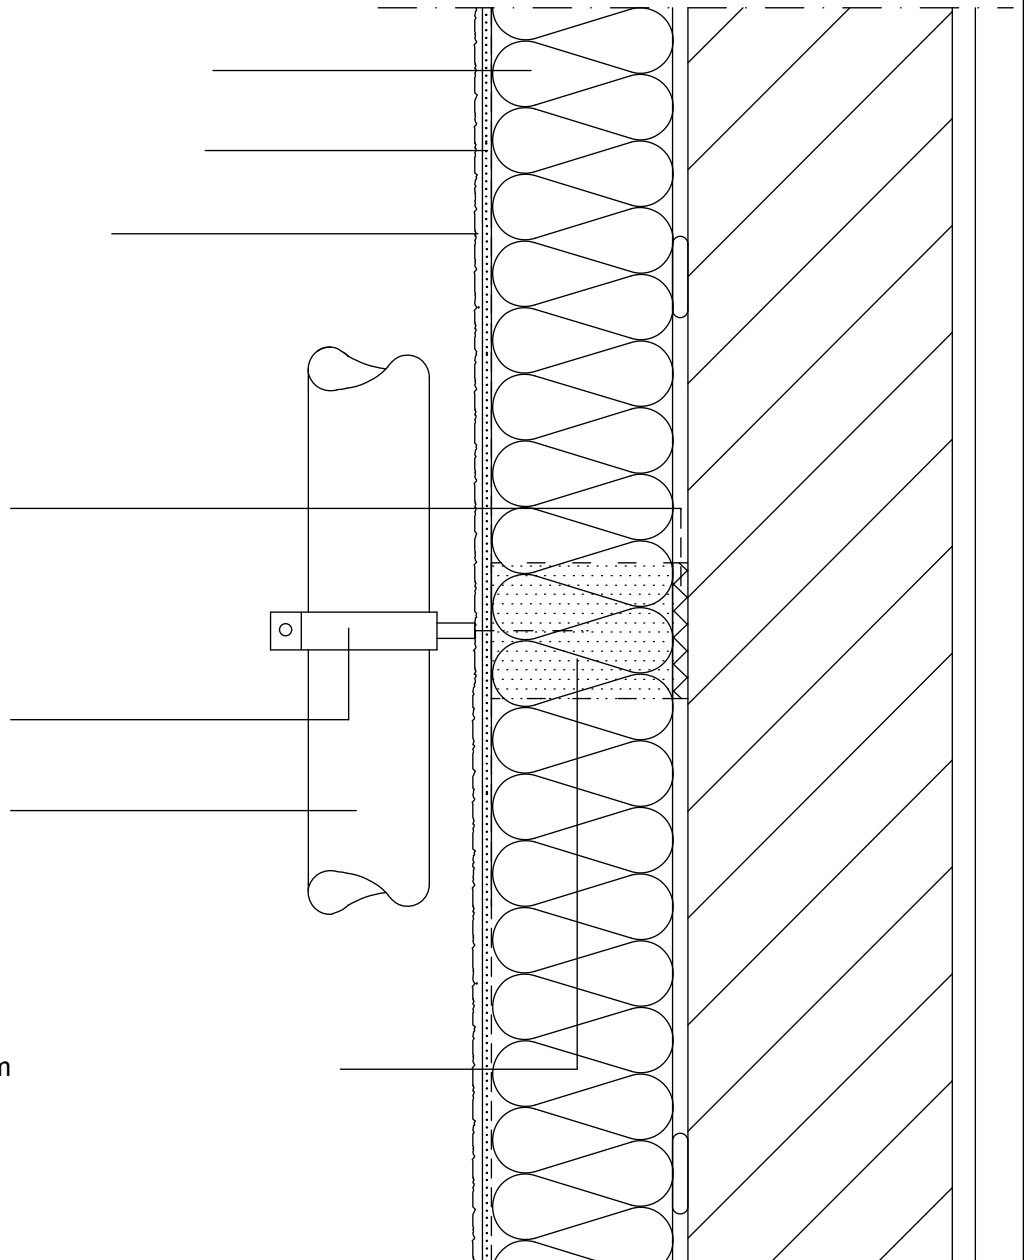

Isolatieplaat

Wapeningslaag

Structuurpleister

Montagekit

HWA klem

HWA

Montagecilinder d = 90 mm

Detailtekening