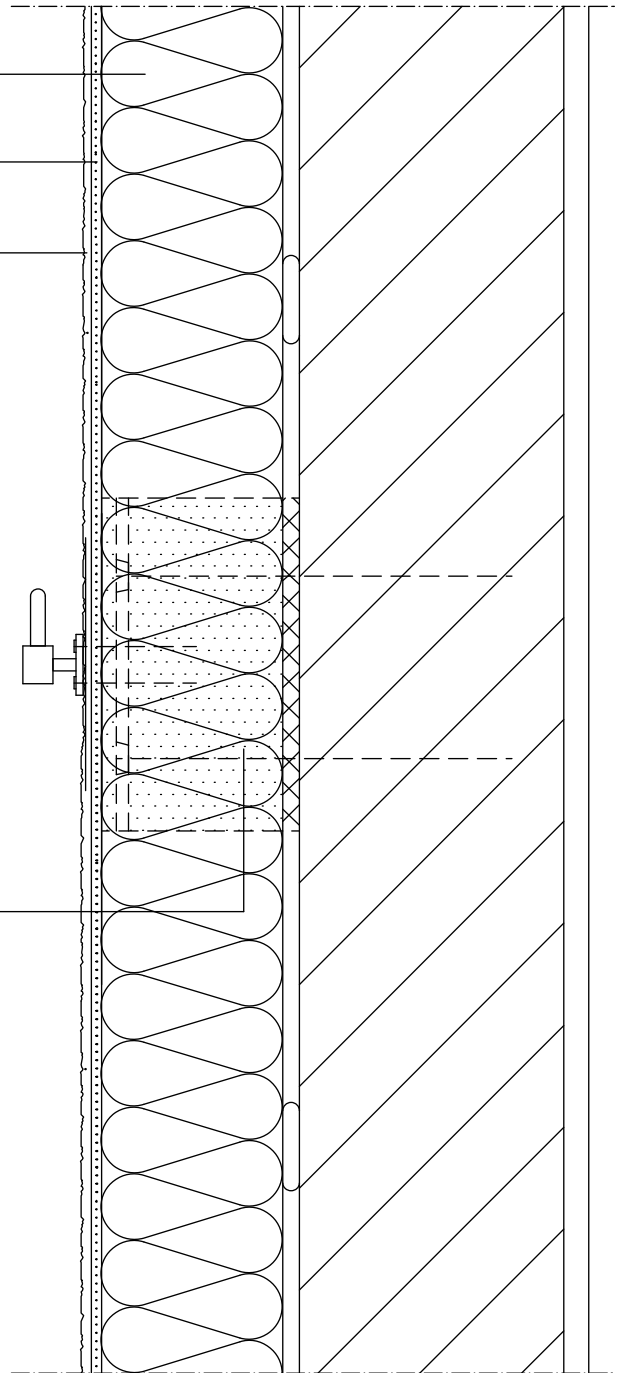

Isolatieplaat

Wapeningslaag

Structuurpleister

Draaipunt voor jaloezie

Multifunctionele
montageplaat 220 x 120 mm
met aluminiumplaat

Detailtekening

Capatect-gevelisolatiesysteem
ct 80-10 Multifunctionele montageplaat voor bijv. jaloezie